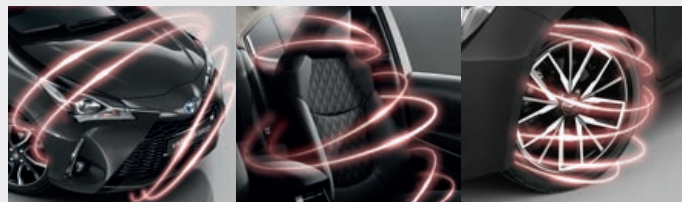

ZAŠČITA
ZUNANJOSTI*
222 €

ZAŠČITA
NOTRANJOSTI
108 €

ZAŠČITA
ALU-PLATIŠČ
69 €

*Ob nakupu novega vozila na voljo 30% ugodnejše. Cena vključuje 30% popust.