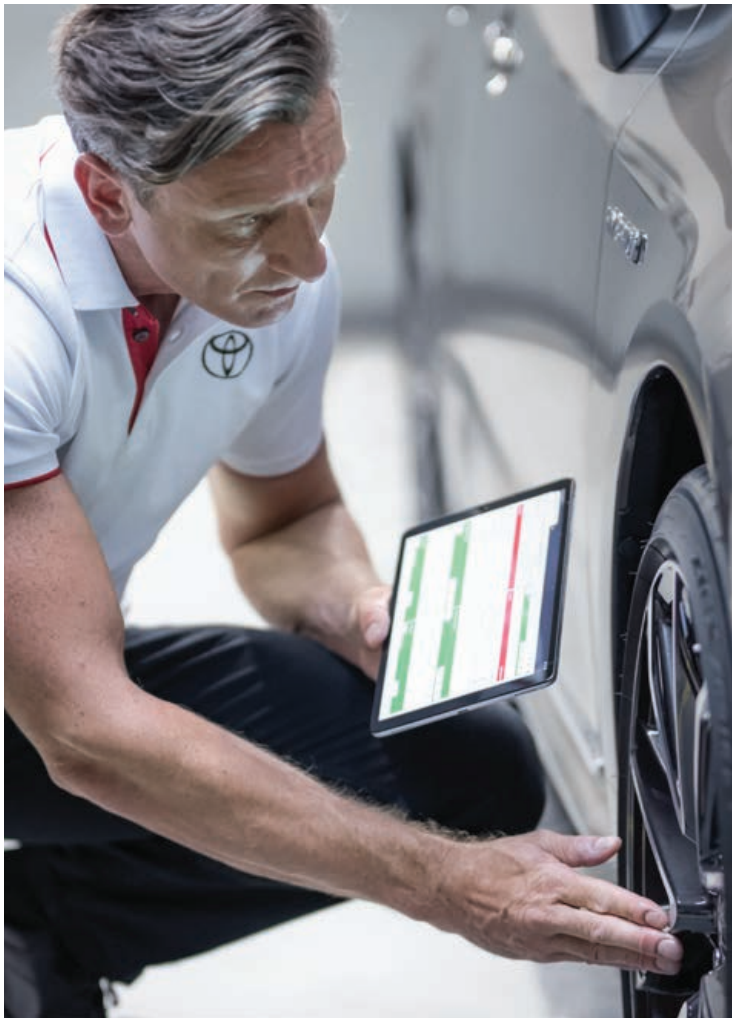

PRISKRBITE SI PAKET ZIMA

Na vašem vozilu Toyota bomo pregledali 6 točk, katerih ustreznost vam zagotavlja mirnost, varnost in brezskrbnost pri vožnji v jesenskih in zimskih mesecih.

KONTROLNI PREGLED PAKET ZIMA VKLJUČUJE:

- prednje metlice brisalcev stekla vključno z menjavo,
- originalno tekočino za stekla Toyota (do -50°C, 1l),
- test akumulatorske baterije,
- pregled hladilne tekočine,
- pregled pnevmatik,
- pregled žarometov in svetlobnih teles.

MODEL / LETNIK	€
AYGO / 2017-05 RC	32
YARIS / 2017-11MYC	37
NOVI YARIS / 2020-05 FMC	37
YARIS CROSS 2021-07 FMC	37
COROLLA HB/TS/SD / 2019-01 FMC	60
C-HR / 2017-10 MYC	37
RAV4 / 2018-11 FMC	60
CAMRY / 2009/02-	69

Po opravljenem kontrolnem pregledu boste pridobili ZIMSKI CERTIFIKAT - vaša Toyota je pripravljena na zimo.