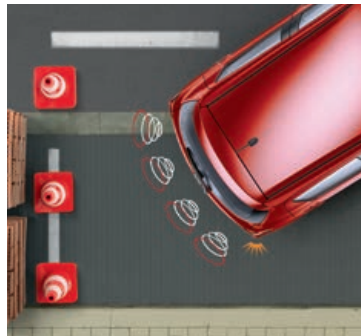

STREŠNI NOSILCI

Namestitev in odstranitev aluminijastih strešnih nosilcev z možnostjo zaklepanja je zelo enostavna. Dopolniti jih je mogoče z nosilci za smuči, kolesa in strešnim kovčkom.

VLEČNA KLJUKA

Toyota nudi pestro izbiro fiksnih, vodoravnih in navpičnih snemljivih vlečnih kljuk. Vse nudijo veliko vlečno zmogljivost, nanje pa je mogoče namestiti zadnji nosilec za kolesa.